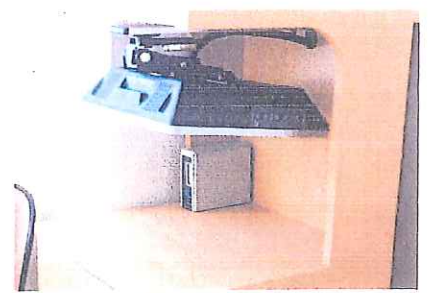

<床頭台取付け>

<テレビ側面取付け>

タイマー取付け金具