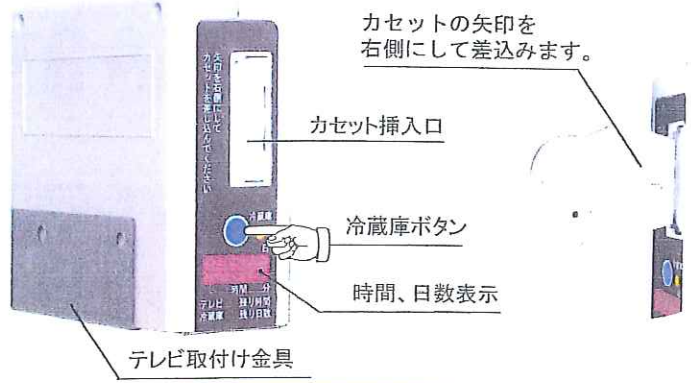

製品のお求めご相談は・・・

⚠️ 安全にお使いいただくために●水、湿気、湯気、ほこり、油煙などの多い場所には設置しないでください。火災、感電、故障の原因となります。

病院用ペイシシステム

ICカセット 縦型タイマー

ICカセット
(ES-8000C)

<利用料金管理機器>

- テレビ
- 冷蔵庫
- 電話
- ランドリー
- インターネット
- 飲料販売機

<システム構成機器>

- 自動販売機
- 自動精算機
- 自動販売精算機
- 手動販売精算機
- 自動レンタル機
- ランドリータイマー
- 電話アダプター
- ICカセット

- ・ テレビへ直付け、床頭台組込が可能。
- ・ カセットは再利用で環境にやさしい。
- ・ カードと比較してランニングコストが小さい。
- ・ カードより故障が少ない。
- ・ 小型で場所を取らない。
- ・ ロックリレーを取付けると、引出し、収納棚扉にセキュリティ機能が付けられます。(オプション)

<各部の名称>

<床頭台取付け>

<テレビ側面取付け>

タイマー取付け金具

外形寸法 60(幅)×142(高さ)×150(奥行)mm
 引出しロック機能はオプション対応です。

<オプション>

ロックリレー

引出し、扉などの鍵として
 ICカセットを使用できます。
 ロック回路数 1回路又は2回路