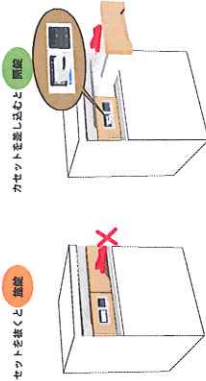

今まで多く利用されてきた磁気カード方式に変わる新しいタイプの機器（テレビ、冷蔵庫、電話等）課金システムです

特徴1

取り扱いが容易

ICカセットは抜き差し方向がわかりやすく、適度な大きさや厚みにより高齢者の患者様も容易に扱えます。又、カードのようには磁気への配線や折り曲げを心配することもなく患者様負担を軽減します。

単純な構造で故障が少ない

カード式タイプのようなカードを思い込みで吐き出しただりする方式では「詰まり」は避けられない問題でした。当社が採用する方式は思い込み吐き出しといった構造がない為、原理上「詰まり」は発生しません。『単純な構造で長期に渡って安定動作』当社のシステムでは頑わしいメンテナンス業務の省力化がはかれます。

磁気カード式

カードの形状、要素等から出た球状等の思い込み等によりリーダー内でつままりが多く発生する

ICカセット式