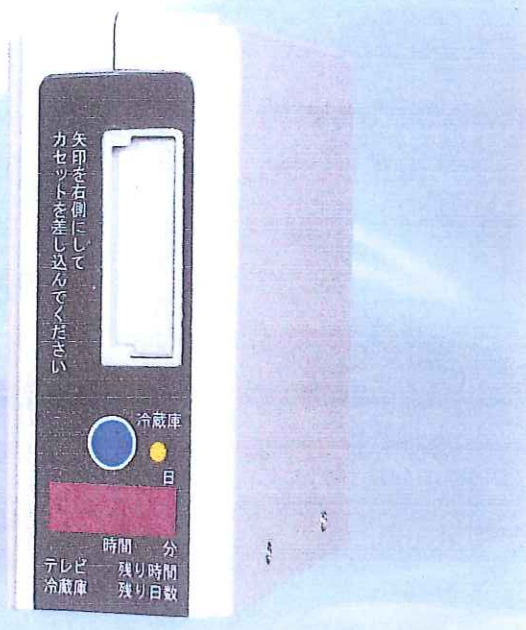

病院用ペイシシステム

ICカセット 縦型タイマー

ICカセット
(ES-8000C)

<利用料金管理機器>

- テレビ
- 冷蔵庫
- 電話
- ランドリー
- インターネット
- 飲料販売機

<システム構成機器>

- 自動販売機
- 自動精算機
- 自動販売精算機
- 手動販売精算機
- 自動レンタル機
- ランドリータイマー
- 電話アダプター
- ICカセット

- ・ テレビへ直付け、床頭台組込が可能。
- ・ カセットは再利用で環境にやさしい。
- ・ カードと比較してランニングコストが小さい。
- ・ カードより故障が少ない。
- ・ 小型で場所を取らない。
- ・ ロックリレーを取付けると、引出し、収納棚扉にセキュリティ機能が付けられます。(オプション)